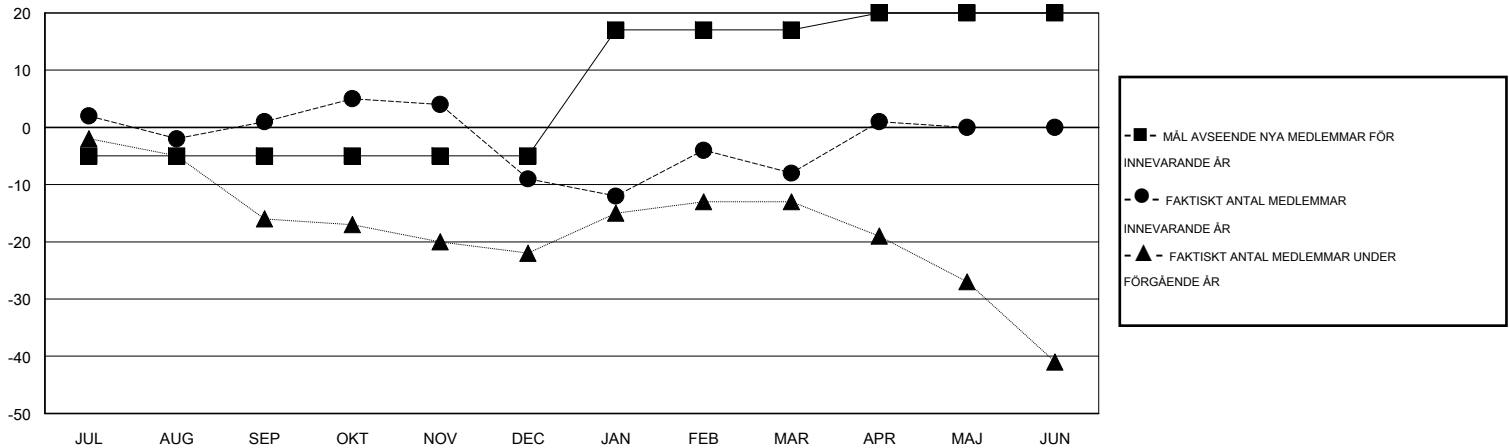

# MONTHLY MEMBERSHIP PROGRESS REPORT

District 101SV

Results as of: 4/30/2015

GMT: Kenneth Persson

OMRÅDE SWEDEN

GMT KO 4

Klubbar					Medlemmar				
RESULTAT FÖR 2014-2015					RESULTAT FÖR 2014-2015				
KVARTAL	MÅL AVSEENDE NYA KLUBBAR	NYA KLUBBAR	AVFÖRDA KLUBBAR	NETTOTILLVÄX T/MINSKNING	KVARTAL	MÅL AVSEENDE NYA MEDLEMMAR	CHARTER OCH TILLAGDA NYA MEDLEMMAR	AVFÖRDA MEDLEMMAR	NETTOTILLVÄX T/MINSKNING
JUL/AUG/SEP	0	0	0	0	JUL/AUG/SEP	-5	13	12	1
OKT/NOV/DEC	0	0	0	0	OKT/NOV/DEC	0	16	26	-10
JAN/FEB/MAR	1	0	0	0	JAN/FEB/MAR	22	22	21	1
APR/MAJ/JUN	0	0	0	0	APR/MAJ/JUN	3	11	2	9

MÅL OCH FAKTISKT ANTAL NYA KLUBBAR

MÅL OCH FAKTISKT ANTAL MEDLEMMAR

NEDLAGDA KLUBBAR: 0	28 CLUBS OF 42 TOG UPP EN ELLER FLER NYA MEDLEMMAR	<b>KÖNSFÖRDELNING</b>
		MAN 1,056 (86.06%)
		KVINNA 171 (13.94%)
<b>AVFÖRDA MEDLEMMAR</b>	<a href="#">KLICKA HÄR FÖR INFORMATION OM STATUS</a>	<b>FAMILJEMEDLEMMAR</b> 124
AVLIDNA 10		HUVUDMAN I HUSHÄLLET 62
NEDLAGD KLUBB 0		INGEN HUVUDMAN I HUSHÄLLET 62
ÖVRIGA 51		
<b>TOTAL 61</b>		